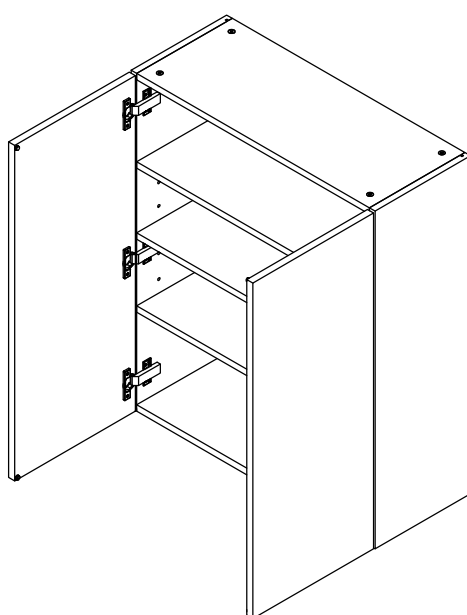

## Wall

Cabinet

Width:24--42

Height:24--27

Height:30--36

Height:42

Height:24--27

4X

8X

8X

8X

24X

4X

8X

4X

Height:30--36