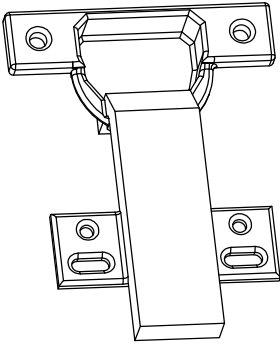

## Wall

Cabinet

Width:24--42

Height:24--27

Height:30--36

Height:42

Height:24--27

4X

8X

8X

8X

24X

4X

8X

4X

Height:30--36

4X

8X

8X

8X

24X

8X

8X

4X