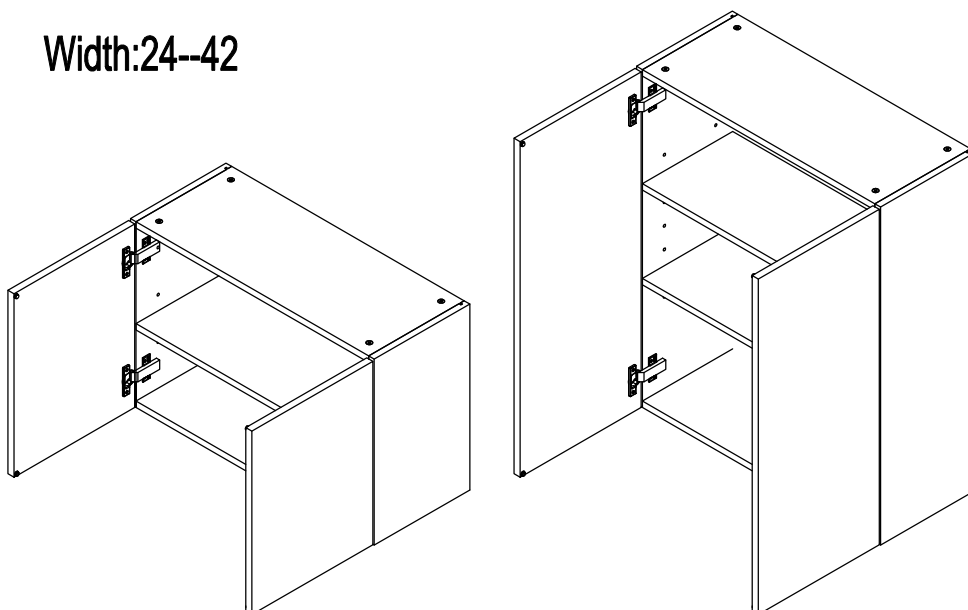

## Wall

Cabinet

Width:24--42

Height:24--27

Height:30--36

Height:42

Height:24--27

4X

8X

8X

8X

24X

4X

8X

4X

Height:30--36