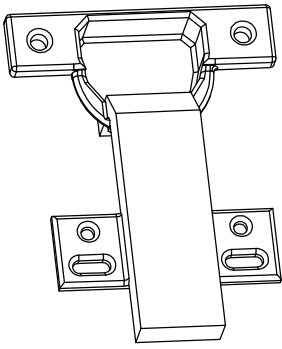

## Wall

Cabinet

Width:24--42

Height:24--27

Height:30--36

Height:42

Height:24--27

4X

8X

8X

8X

24X

4X

8X

4X

Height:30--36