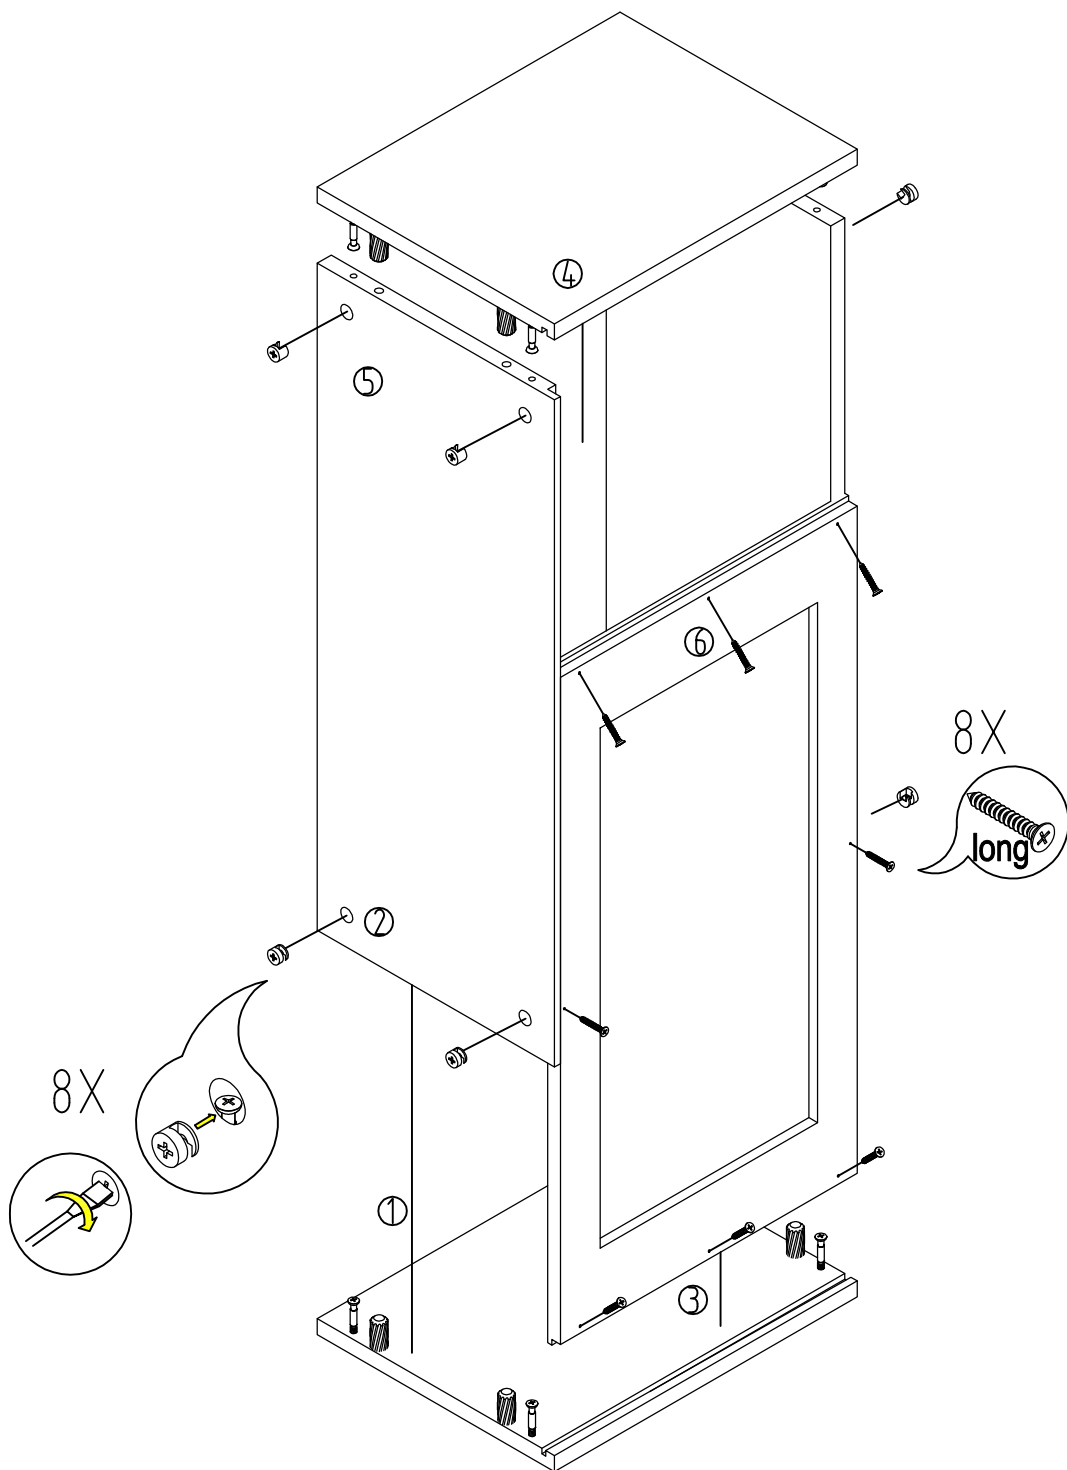

Assembly Manual

Wall

Cabinet

Width:24--42

Height:12--21

8X

8X

8X

24X

8X

4X

4X

step 1

step 2

step 3