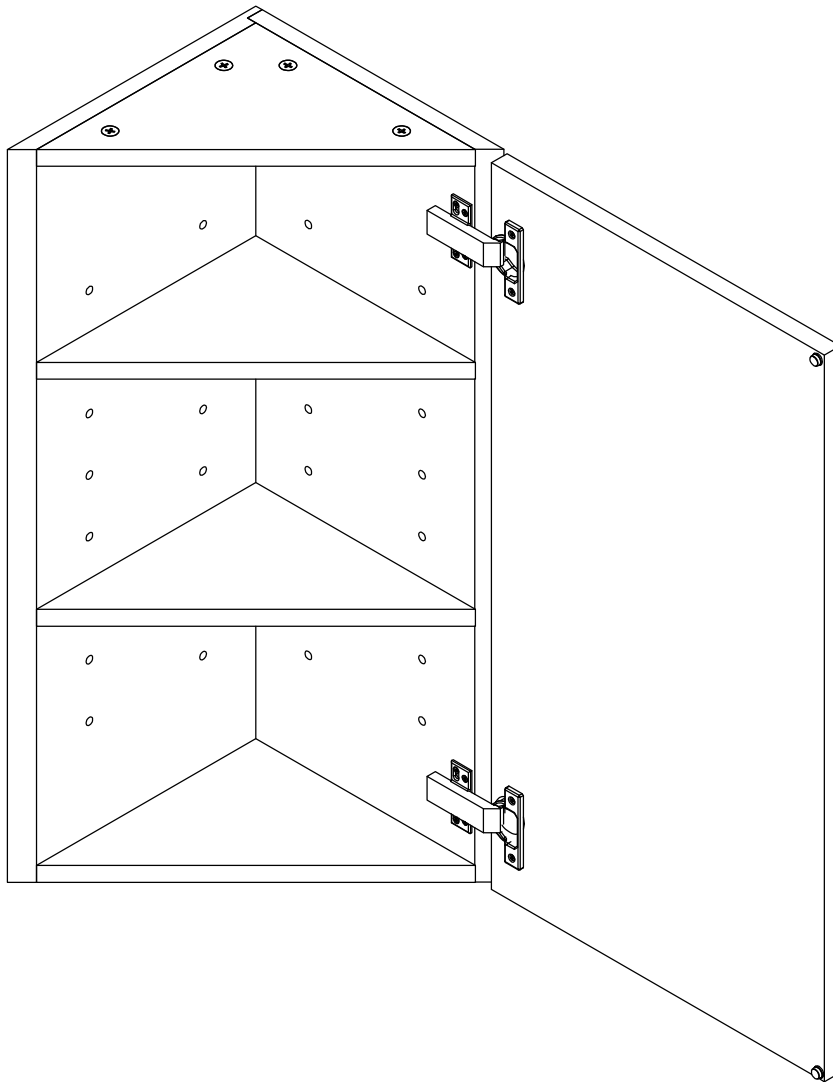

## Wall

Cabinet

WCA1230

WCA1236

WCA1242

Height:30-36

2X

8X

8X

4X

12X

8X

8X

2X

Height:42

3X